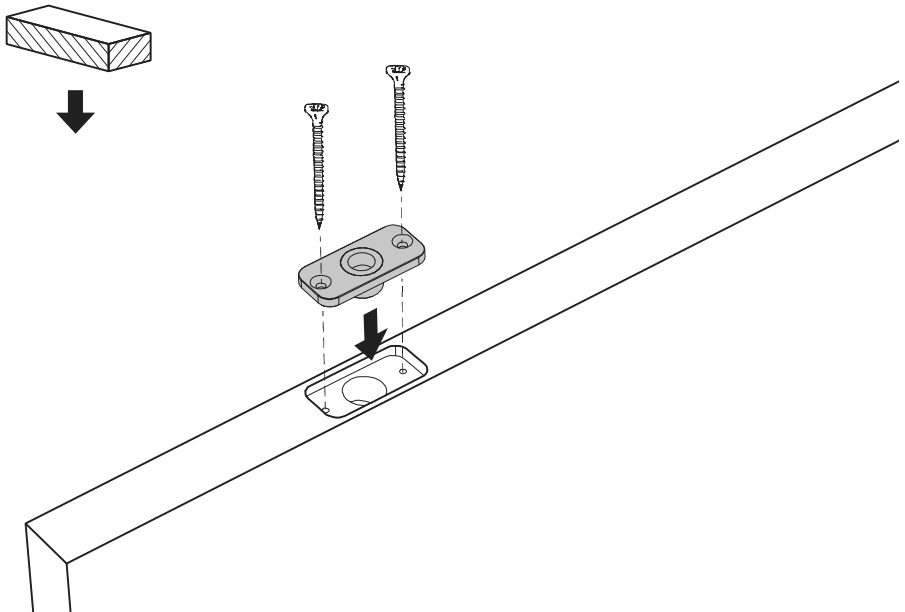

System M

Frees- en montagehandleiding

FritsJurgens Set - 70 mm Klasse AA - onzichtbaar

FritsJurgens®

Freesinstructies

BP.M.70.AA.X.XX

TP.X.70.B.X.XX

Zijaanzicht A met pin naar binnen gedraaid

Zijaanzicht A met pin naar buiten gedraaid

Bovenaanzicht

Vooraanzicht

Onderaanzicht

Zijaanzicht B

TP.X.TP-R.G.X.

FP.M.X.X.FS.SS

FP.M.X.X.FR.SS

2x FJ.FP.Pe.30 2x FJ.FP.Pe.8

MT.M.Mount

To.M

ø8 mm (5/16")

ø8 mm (5/16")

ø7.5 mm (19/64")

8 mm (5/16")

8 mm (5/16")