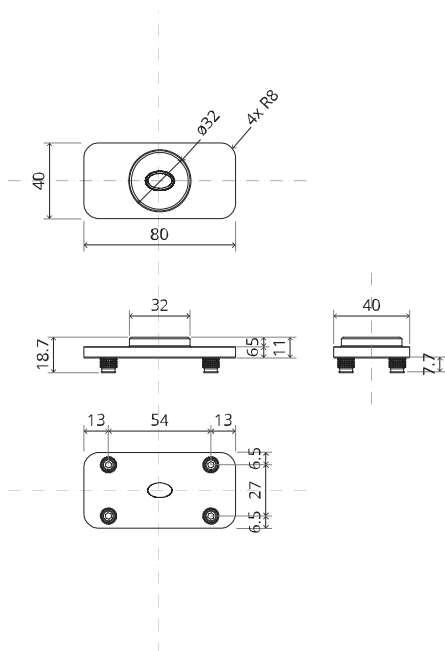

System M

Frees- en montagehandleiding

FritsJurgens Set - 70 mm Klasse AA - onzichtbaar

FritsJurgens®

Freesinstructies

BP.M.70.AA.X.XX

TP.X.70.B.X.XX

Zijaanzicht A met pin naar binnen gedraaid

Zijaanzicht A met pin naar buiten gedraaid

Bovenaanzicht

Vooraanzicht

Onderaanzicht

Zijaanzicht B

TP.X.TP-R.G.X.

FP.M.X.X.FS.SS

FP.M.X.X.FR.SS

2x FJ.FP.Pe.30 2x FJ.FP.Pe.8

MT.M.Mount

To.M

ø8 mm (5/16")

ø8 mm (5/16")

ø7.5 mm (19/64")

8 mm (5/16")

8 mm (5/16")

8 mm (5/16")

30 mm (13/16")

30 mm (13/16")

30 mm (13/16")

1

2

1

2