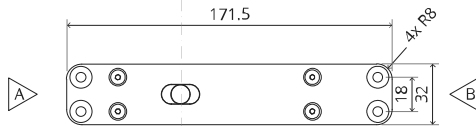

System M

Frees- en montagehandleiding

FritsJurgens Set - 70 mm Klasse AA - onzichtbaar

FritsJurgens®

Freesinstructies

BP.M.70.AA.X.XX

TP.X.70.B.X.XX

Zijaanzicht A met pin naar binnen gedraaid

Zijaanzicht A met pin naar buiten gedraaid

Bovenaanzicht

Vooraanzicht

Onderaanzicht

Zijaanzicht B

TP.X.TP-R.G.X.

FP.M.X.X.FS.SS

FP.M.X.X.FR.SS