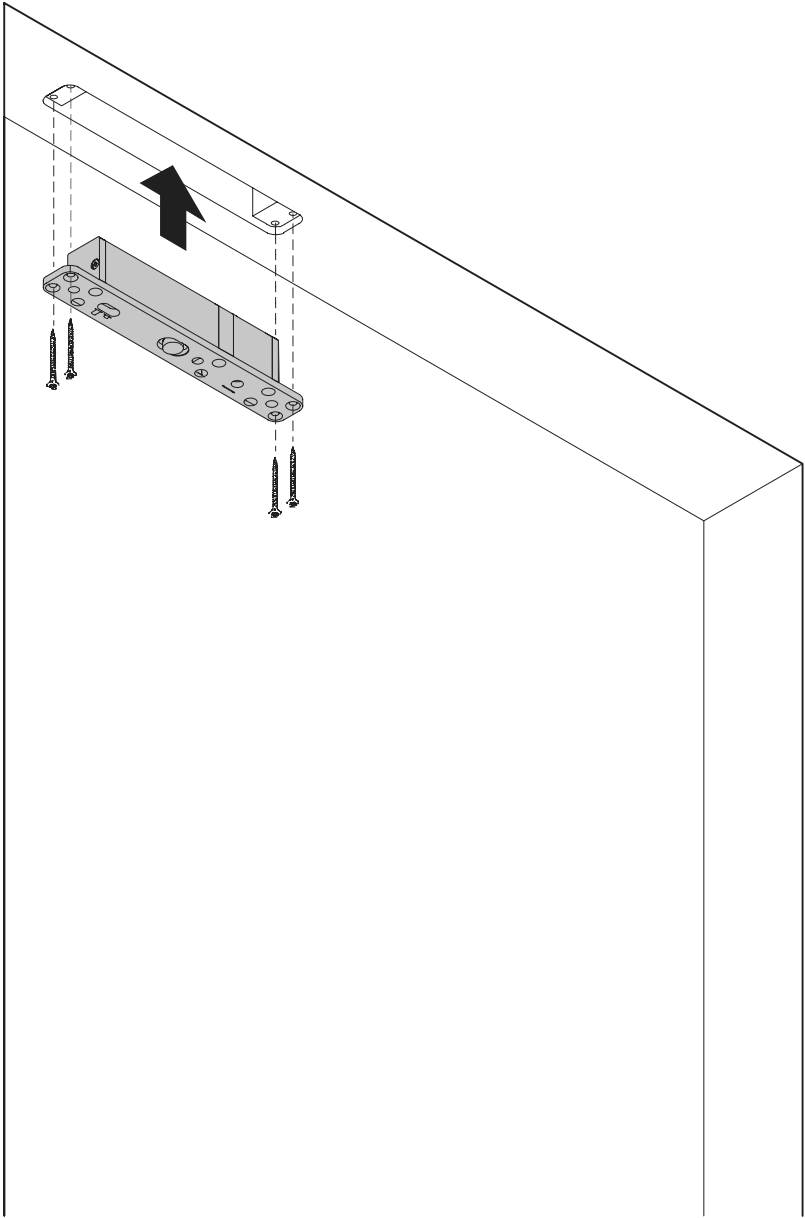

System M

Frees- en montagehandleiding

FritsJurgens Set - 70 mm Klasse AA - onzichtbaar

FritsJurgens®

Freesinstructies

BP.M.70.AA.X.XX

TP.X.70.B.X.XX

Zijaanzicht A met pin naar binnen gedraaid

Zijaanzicht A met pin naar buiten gedraaid

Bovenaanzicht

Vooraanzicht

Onderaanzicht

Zijaanzicht B

TP.X.TP-R.G.X.

FP.M.X.X.FS.SS

FP.M.X.X.FR.SS

2x FJ.FP.Pe.30 2x FJ.FP.Pe.8

MT.M.Mount

To.M

ø8 mm (5/16")

ø8 mm (5/16")

ø7.5 mm (19/64")

8 mm (5/16")

8 mm (5/16")