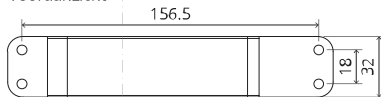

System M

Frees- en montagehandleiding

FritsJurgens Set - 70 mm Klasse AA - onzichtbaar

FritsJurgens®

Freesinstructies

BP.M.70.AA.X.XX

TP.X.70.B.X.XX

Zijaanzicht A met pin naar binnen gedraaid

Zijaanzicht A met pin naar buiten gedraaid

Bovenaanzicht

Vooraanzicht

Onderaanzicht

Zijaanzicht B

TP.X.TP-R.G.X.

FP.M.X.X.FS.SS

FP.M.X.X.FR.SS