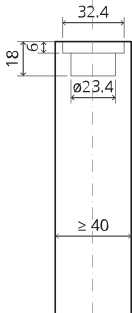

Zijaanzicht A met pin naar buiten gedraaid

Bovenaanzicht

Vooraanzicht

Onderaanzicht

Zijaanzicht B

TP.X.TP-R.G.X.

FP.M.X.X.FS.SS

FP.M.X.X.FR.SS

2x FJ.FP.Pe.30 2x FJ.FP.Pe.8

MT.M.Mount

To.M

ø8 mm (5/16")

ø8 mm (5/16")

ø7.5 mm (19/64")

8 mm (5/16")

8 mm (5/16")

8 mm (5/16")

30 mm (13/16")

30 mm (13/16")

30 mm (13/16")

1

2

1

2