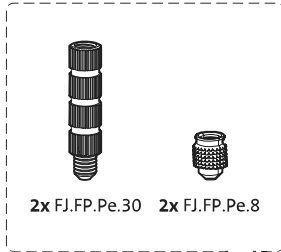

Montageinstructies

FJ.MT.DT.M

FJ.MT.ZS

FJ.MT.AK3

FJ.MT.AK5x24

10x FJ.Tx.4.0X50.PKDD

FJ.Bit.Tx20

FJ.MT.AS.M

2x FJ.FP.Pe.30 2x FJ.FP.Pe.8

MT.M.Mount

To.M

ø8 mm (5/16")

ø8 mm (5/16")

ø7.5 mm (19/64")

8 mm (5/16")

8 mm (5/16")

8 mm (5/16")

30 mm (13/16")

30 mm (13/16")

30 mm (13/16")

1

2

1

2