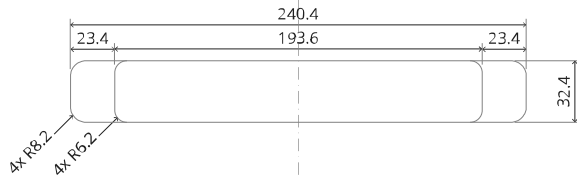

Zijaanzicht A met pin naar buiten gedraaid

Bovenaanzicht

Vooraanzicht

Onderaanzicht

Zijaanzicht B

TP.X.TP-R.G.X.

FP.M.X.X.FS.SS

FP.M.X.X.FR.SS

2x FJ.FP.Pe.30 2x FJ.FP.Pe.8

MT.M.Mount

To.M

ø8 mm (5/16")

ø8 mm (5/16")

ø7.5 mm (19/64")

8 mm (5/16")

8 mm (5/16")

8 mm (5/16")

30 mm (13/16")

30 mm (13/16")

30 mm (13/16")

1

2

1

2