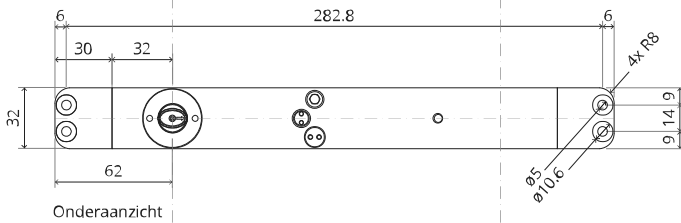

System M

Frees- en montagehandleiding

FritsJurgens Set - 70 mm Klasse AA - onzichtbaar

FritsJurgens®

Freesinstructies

BP.M.70.AA.X.XX

TP.X.70.B.X.XX

Zijaanzicht A met pin naar binnen gedraaid

Zijaanzicht A met pin naar buiten gedraaid

Bovenaanzicht

Vooraanzicht

Onderaanzicht

Zijaanzicht B

TP.X.TP-R.G.X.

FP.M.X.X.FS.SS

FP.M.X.X.FR.SS

2x FJ.FP.Pe.30 2x FJ.FP.Pe.8

MT.M.Mount

To.M

ø8 mm (5/16")

ø8 mm (5/16")

ø7.5 mm (19/64")

8 mm (5/16")

8 mm (5/16")

8 mm (5/16")

30 mm (13/16")

30 mm (13/16")

30 mm (13/16")

1

2

1

2