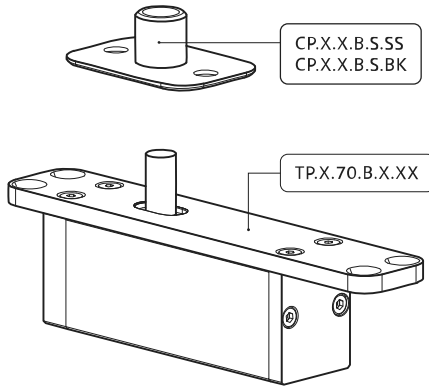

System M

Frees- en montagehandleiding

FritsJurgens Set - 70 mm Klasse AA - onzichtbaar

FritsJurgens®

Freesinstructies

BP.M.70.AA.X.XX

TP.X.70.B.X.XX

Zijaanzicht A met pin naar binnen gedraaid

Zijaanzicht A met pin naar buiten gedraaid

Bovenaanzicht

Vooraanzicht

Onderaanzicht

Zijaanzicht B

TP.X.TP-R.G.X.

FP.M.X.X.FS.SS

FP.M.X.X.FR.SS

2x FJ.FP.Pe.30 2x FJ.FP.Pe.8

MT.M.Mount

To.M

ø8 mm (5/16")

ø8 mm (5/16")

ø7.5 mm (19/64")

8 mm (5/16")

8 mm (5/16")

8 mm (5/16")

30 mm (13/16")

30 mm (13/16")

30 mm (13/16")

1

2

1

2