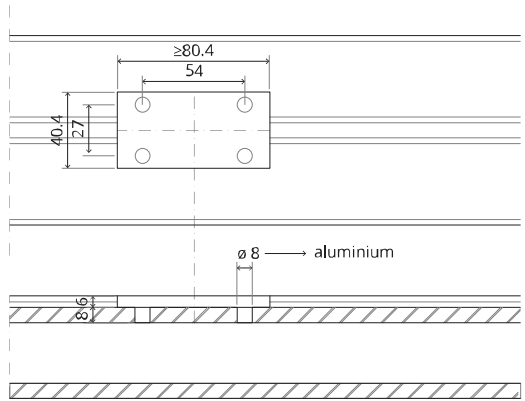

Zijaanzicht A met pin naar buiten gedraaid

Bovenaanzicht

Vooraanzicht

Onderaanzicht

Zijaanzicht B

TP.X.TP-R.G.X.

FP.M.X.X.FS.SS

FP.M.X.X.FR.SS

2x FJ.FP.Pe.30 2x FJ.FP.Pe.8

MT.M.Mount

To.M

ø8 mm (5/16")

ø8 mm (5/16")

ø7.5 mm (19/64")

8 mm (5/16")

8 mm (5/16")

8 mm (5/16")

30 mm (13/16")

30 mm (13/16")

30 mm (13/16")

1

2

1

2