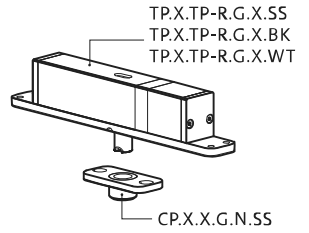

System M

Frees- en montagehandleiding

FritsJurgens Set - 70 mm Klasse AA - onzichtbaar

FritsJurgens®

Freesinstructies

BP.M.70.AA.X.XX

TP.X.70.B.X.XX

Zijaanzicht A met pin naar binnen gedraaid

Zijaanzicht A met pin naar buiten gedraaid

Bovenaanzicht

Vooraanzicht

Onderaanzicht

Zijaanzicht B

TP.X.TP-R.G.X.

FP.M.X.X.FS.SS

FP.M.X.X.FR.SS