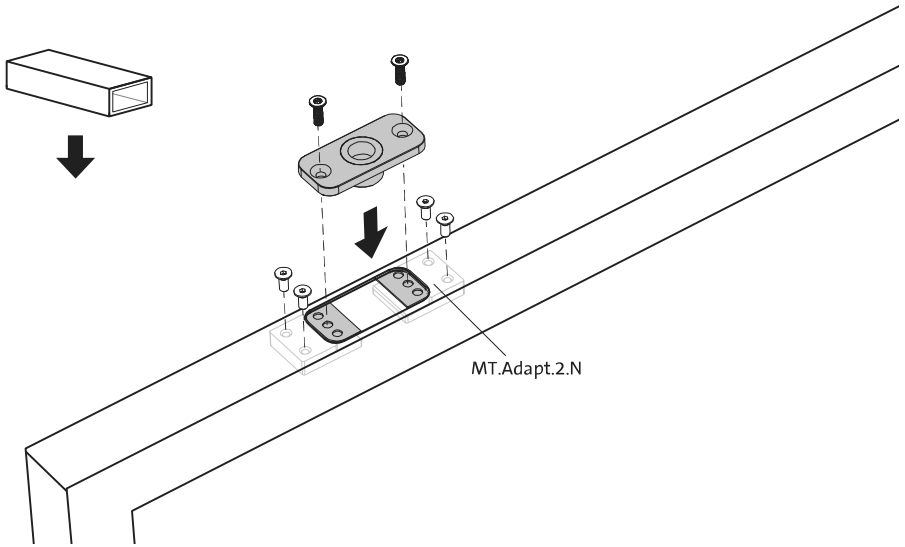

System M

Frees- en montagehandleiding

FritsJurgens Set - 70 mm Klasse AA - onzichtbaar

FritsJurgens®

Freesinstructies

BP.M.70.AA.X.XX

TP.X.70.B.X.XX

Zijaanzicht A met pin naar binnen gedraaid

Zijaanzicht A met pin naar buiten gedraaid

Bovenaanzicht

Vooraanzicht

Onderaanzicht

Zijaanzicht B

TP.X.TP-R.G.X.

FP.M.X.X.FS.SS

FP.M.X.X.FR.SS