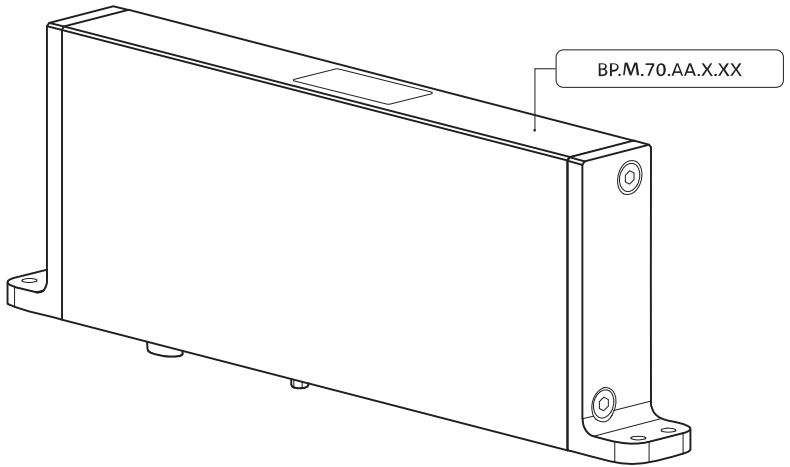

System M

Frees- en montagehandleiding

FritsJurgens Set - 70 mm Klasse AA - onzichtbaar

FritsJurgens®

Freesinstructies

BP.M.70.AA.X.XX

TP.X.70.B.X.XX

Zijaanzicht A met pin naar binnen gedraaid

Zijaanzicht A met pin naar buiten gedraaid

Bovenaanzicht

Vooraanzicht

Onderaanzicht

Zijaanzicht B

TP.X.TP-R.G.X.

FP.M.X.X.FS.SS

FP.M.X.X.FR.SS