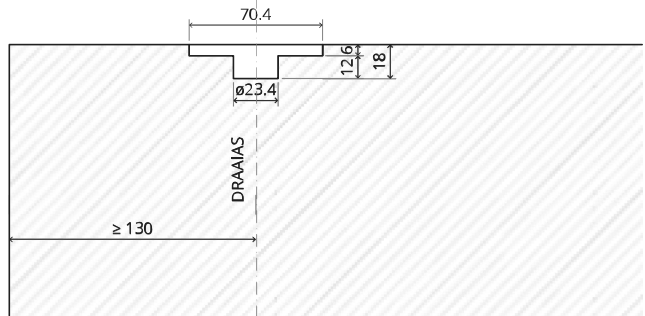

Zijaanzicht A met pin naar buiten gedraaid

Bovenaanzicht

Vooraanzicht

Onderaanzicht

Zijaanzicht B

TP.X.TP-R.G.X.

FP.M.X.X.FS.SS

FP.M.X.X.FR.SS

8 mm (5/16")

30 mm (13/16")

30 mm (13/16")

30 mm (13/16")

1

2

1

2