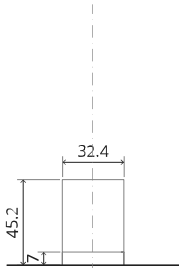

Zijaanzicht A met pin naar buiten gedraaid

Bovenaanzicht

Vooraanzicht

Onderaanzicht

Zijaanzicht B

TP.X.TP-R.G.X.

FP.M.X.X.FS.SS

FP.M.X.X.FR.SS

2x FJ.FP.Pe.30 2x FJ.FP.Pe.8

MT.M.Mount

To.M

ø8 mm (5/16")

ø8 mm (5/16")

ø7.5 mm (19/64")

8 mm (5/16")

8 mm (5/16")

8 mm (5/16")

30 mm (13/16")

30 mm (13/16")

30 mm (13/16")

1

2

1

2