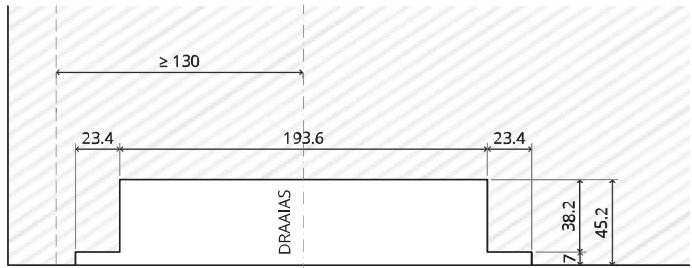

Zijaanzicht A met pin naar buiten gedraaid

Bovenaanzicht

Vooraanzicht

Onderaanzicht

Zijaanzicht B

TP.X.TP-R.G.X.

FP.M.X.X.FS.SS

FP.M.X.X.FR.SS

8 mm (5/16")

30 mm (13/16")

30 mm (13/16")

30 mm (13/16")

1

2

1

2