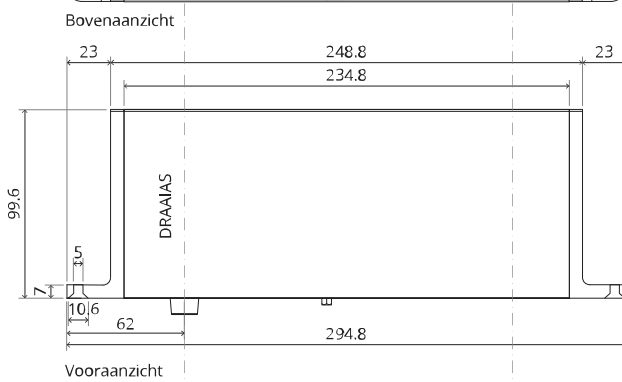

System M

Frees- en montagehandleiding

FritsJurgens Set - 70 mm Klasse AA - onzichtbaar

FritsJurgens®

Freesinstructies

BP.M.70.AA.X.XX

TP.X.70.B.X.XX

Zijaanzicht A met pin naar binnen gedraaid

Zijaanzicht A met pin naar buiten gedraaid

Bovenaanzicht

Vooraanzicht

Onderaanzicht

Zijaanzicht B

TP.X.TP-R.G.X.

FP.M.X.X.FS.SS

FP.M.X.X.FR.SS

8 mm (5/16")

30 mm (13/16")

30 mm (13/16")

30 mm (13/16")

1

2

1

2