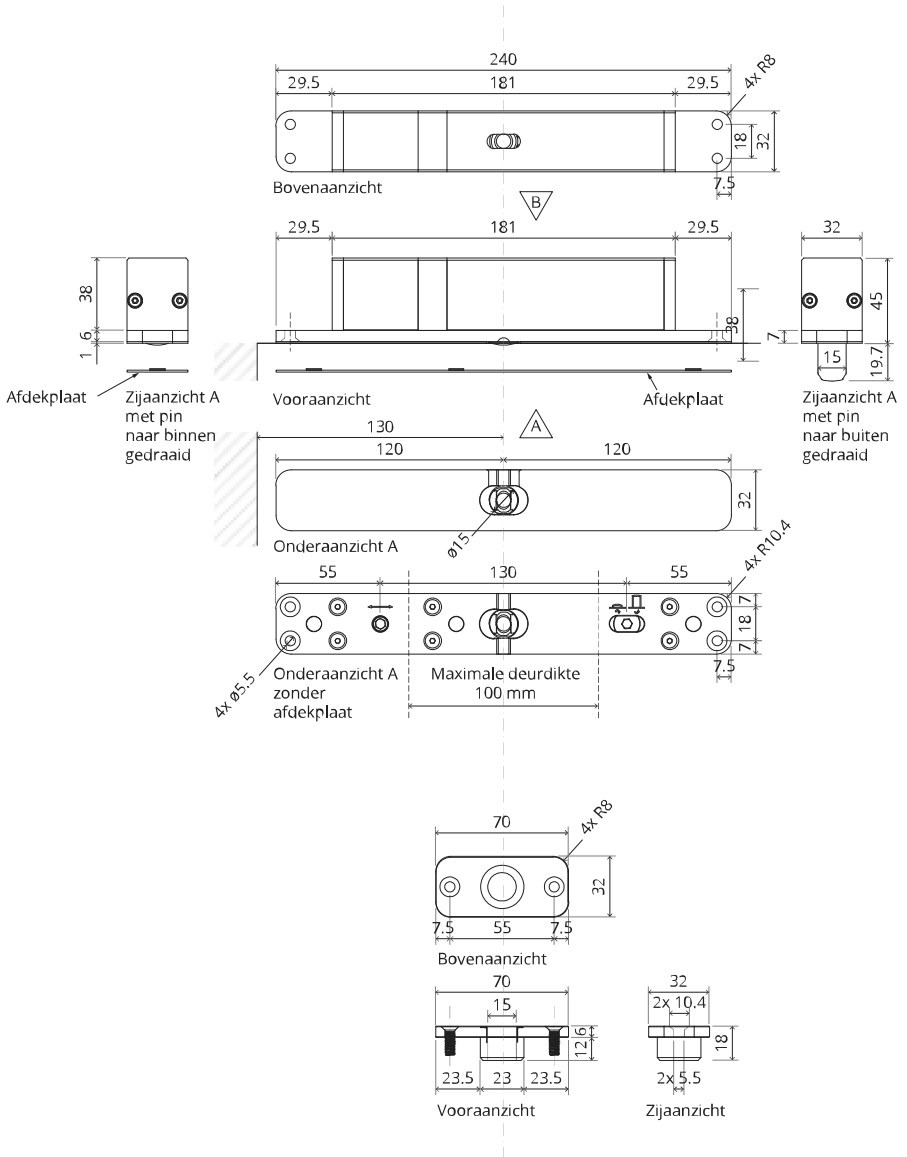

System M

Frees- en montagehandleiding

FritsJurgens Set - 70 mm Klasse AA - onzichtbaar

FritsJurgens®

Freesinstructies

BP.M.70.AA.X.XX

TP.X.70.B.X.XX

Zijaanzicht A met pin naar binnen gedraaid

Zijaanzicht A met pin naar buiten gedraaid

Bovenaanzicht

Vooraanzicht

Onderaanzicht

Zijaanzicht B

TP.X.TP-R.G.X.

FP.M.X.X.FS.SS

FP.M.X.X.FR.SS

2x FJ.FP.Pe.30 2x FJ.FP.Pe.8

MT.M.Mount

To.M

ø8 mm (5/16")

ø8 mm (5/16")

ø7.5 mm (19/64")

8 mm (5/16")

8 mm (5/16")

8 mm (5/16")

30 mm (13/16")

30 mm (13/16")

30 mm (13/16")

1

2

1

2