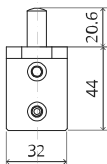

System M

Frees- en montagehandleiding

FritsJurgens Set - 70 mm Klasse AA - onzichtbaar

FritsJurgens®

Freesinstructies

BP.M.70.AA.X.XX

TP.X.70.B.X.XX

Zijaanzicht A met pin naar binnen gedraaid

Zijaanzicht A met pin naar buiten gedraaid

Bovenaanzicht

Vooraanzicht

Onderaanzicht

Zijaanzicht B

TP.X.TP-R.G.X.

FP.M.X.X.FS.SS

FP.M.X.X.FR.SS

2x FJ.FP.Pe.30 2x FJ.FP.Pe.8

MT.M.Mount

To.M

ø8 mm (5/16")

ø8 mm (5/16")

ø7.5 mm (19/64")

8 mm (5/16")

8 mm (5/16")

8 mm (5/16")

30 mm (13/16")

30 mm (13/16")

30 mm (13/16")

1

2

1

2