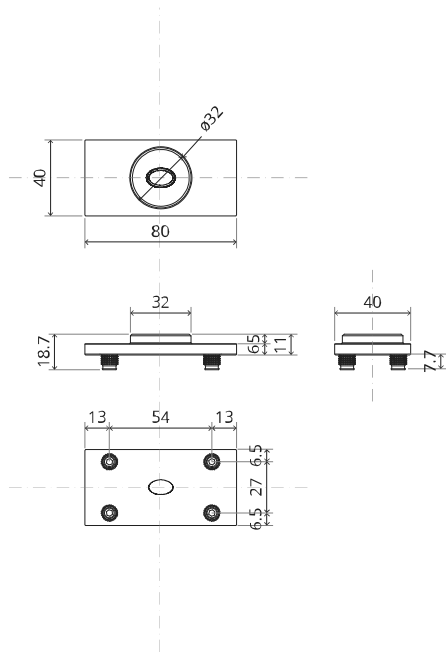

Zijaanzicht A met pin naar buiten gedraaid

Bovenaanzicht

Vooraanzicht

Onderaanzicht

Zijaanzicht B

TP.X.TP-R.G.X.

FP.M.X.X.FS.SS

FP.M.X.X.FR.SS

2x FJ.FP.Pe.30 2x FJ.FP.Pe.8

MT.M.Mount

To.M

ø8 mm (5/16")

ø8 mm (5/16")

ø7.5 mm (19/64")

8 mm (5/16")

8 mm (5/16")

8 mm (5/16")

30 mm (13/16")

30 mm (13/16")

30 mm (13/16")

1

2

1

2