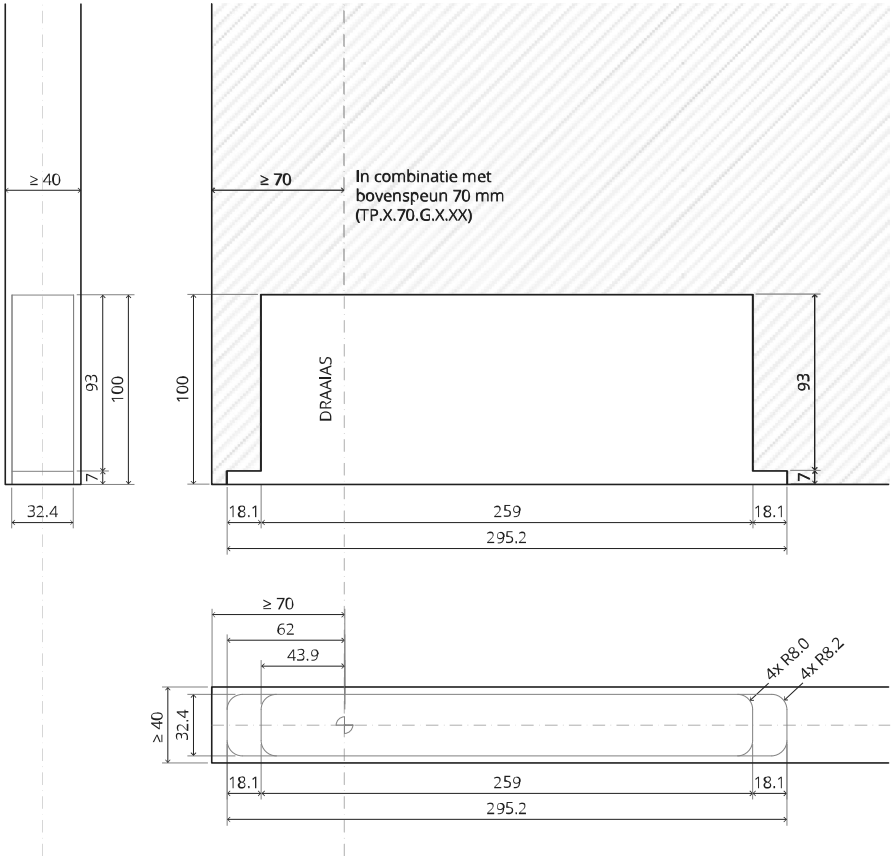

System M

Frees- en montagehandleiding

FritsJurgens Set - 70 mm Klasse AA - onzichtbaar

FritsJurgens®

Freesinstructies

BP.M.70.AA.X.XX

TP.X.70.B.X.XX

Zijaanzicht A met pin naar binnen gedraaid

Zijaanzicht A met pin naar buiten gedraaid

Bovenaanzicht

Vooraanzicht

Onderaanzicht

Zijaanzicht B

TP.X.TP-R.G.X.

FP.M.X.X.FS.SS

FP.M.X.X.FR.SS

2x FJ.FP.Pe.30 2x FJ.FP.Pe.8

MT.M.Mount

To.M

ø8 mm (5/16")

ø8 mm (5/16")

ø7.5 mm (19/64")

8 mm (5/16")

8 mm (5/16")

8 mm (5/16")

30 mm (13/16")

30 mm (13/16")

30 mm (13/16")

1

2

1

2