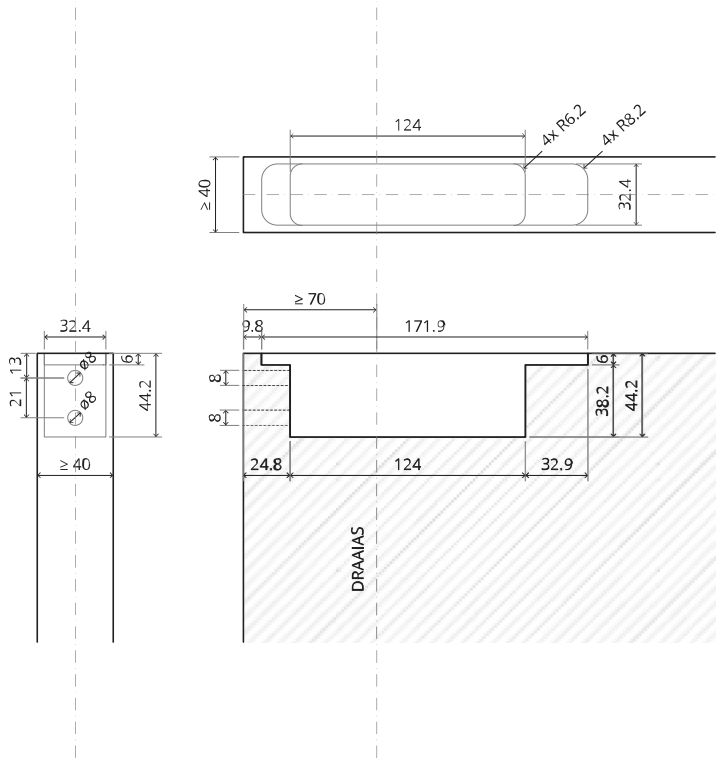

System M

Frees- en montagehandleiding

FritsJurgens Set - 70 mm Klasse AA - onzichtbaar

FritsJurgens®

Freesinstructies

BP.M.70.AA.X.XX

TP.X.70.B.X.XX

Zijaanzicht A met pin naar binnen gedraaid

Zijaanzicht A met pin naar buiten gedraaid

Bovenaanzicht

Vooraanzicht

Onderaanzicht

Zijaanzicht B

TP.X.TP-R.G.X.

FP.M.X.X.FS.SS

FP.M.X.X.FR.SS

2x FJ.FP.Pe.30 2x FJ.FP.Pe.8

MT.M.Mount

To.M

ø8 mm (5/16")

ø8 mm (5/16")

ø7.5 mm (19/64")

8 mm (5/16")

8 mm (5/16")

8 mm (5/16")

30 mm (13/16")

30 mm (13/16")

30 mm (13/16")

1

2

1

2