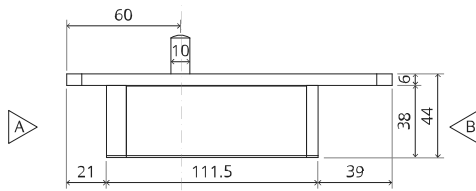

System M

Frees- en montagehandleiding

FritsJurgens Set - 70 mm Klasse AA - onzichtbaar

FritsJurgens®

Freesinstructies

BP.M.70.AA.X.XX

TP.X.70.B.X.XX

Zijaanzicht A met pin naar binnen gedraaid

Zijaanzicht A met pin naar buiten gedraaid

Bovenaanzicht

Vooraanzicht

Onderaanzicht

Zijaanzicht B

TP.X.TP-R.G.X.

FP.M.X.X.FS.SS

FP.M.X.X.FR.SS

2x FJ.FP.Pe.30 2x FJ.FP.Pe.8

MT.M.Mount

To.M

ø8 mm (5/16")

ø8 mm (5/16")

ø7.5 mm (19/64")

8 mm (5/16")

8 mm (5/16")

8 mm (5/16")

30 mm (13/16")

30 mm (13/16")

30 mm (13/16")

1

2

1

2