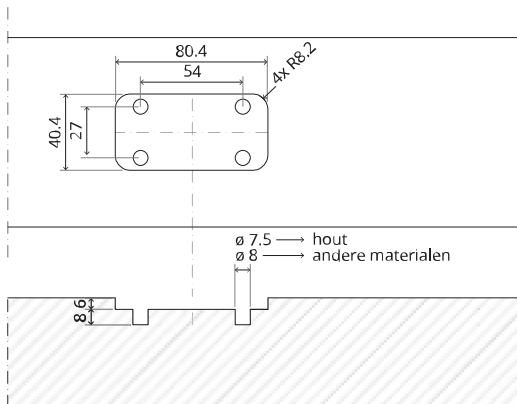

Zijaanzicht A met pin naar buiten gedraaid

Bovenaanzicht

Vooraanzicht

Onderaanzicht

Zijaanzicht B

TP.X.TP-R.G.X.

FP.M.X.X.FS.SS

FP.M.X.X.FR.SS

2x FJ.FP.Pe.30 2x FJ.FP.Pe.8

MT.M.Mount

To.M

ø8 mm (5/16")

ø8 mm (5/16")

ø7.5 mm (19/64")

8 mm (5/16")

8 mm (5/16")

8 mm (5/16")

30 mm (13/16")

30 mm (13/16")

30 mm (13/16")

1

2

1

2