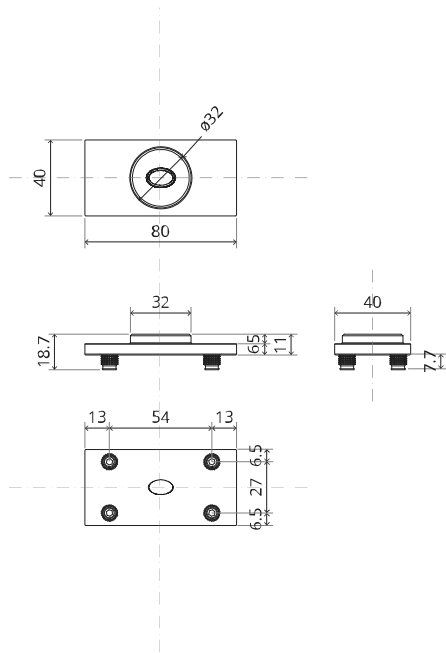

FP.M.X.X.FS.SS