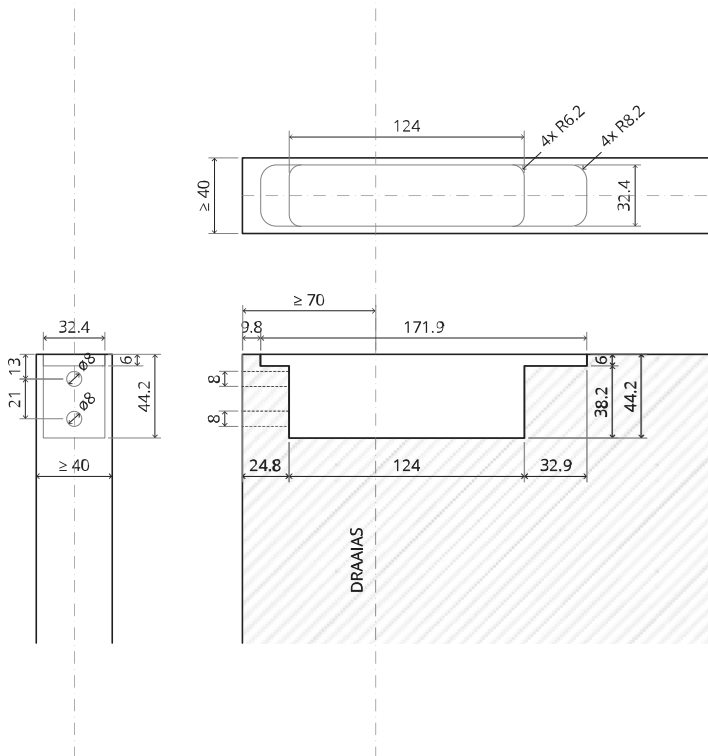

TP.X.70.G.X.XX