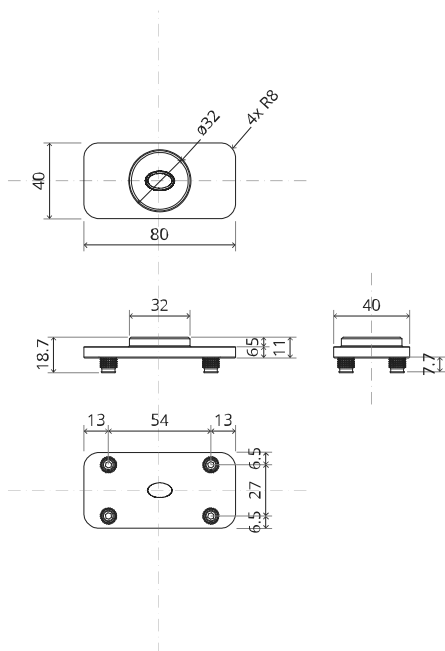

FP.M.X.X.FR.SS