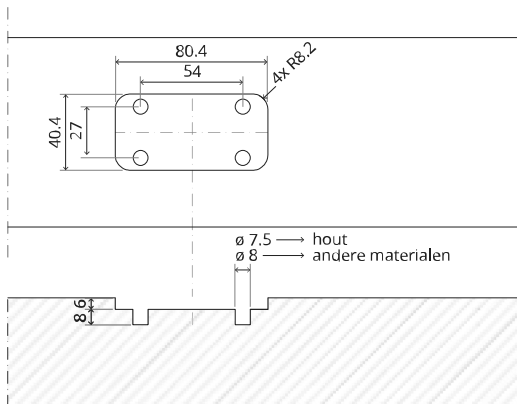

FP.M.X.X.FR.SS