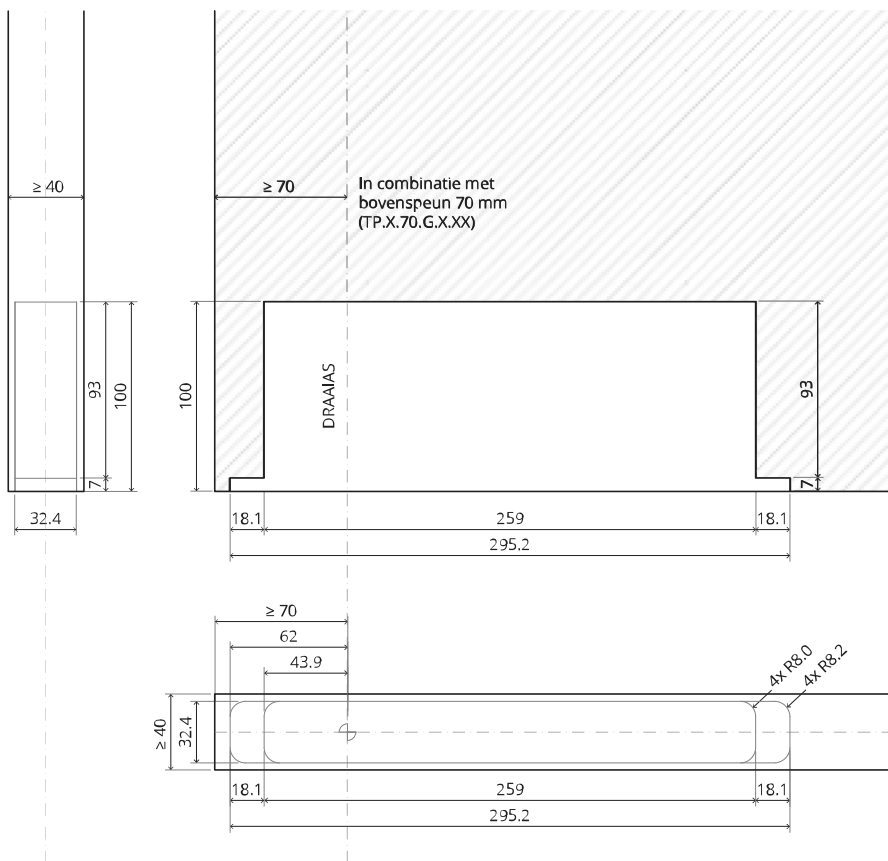

BP.M.70.C.X.XX