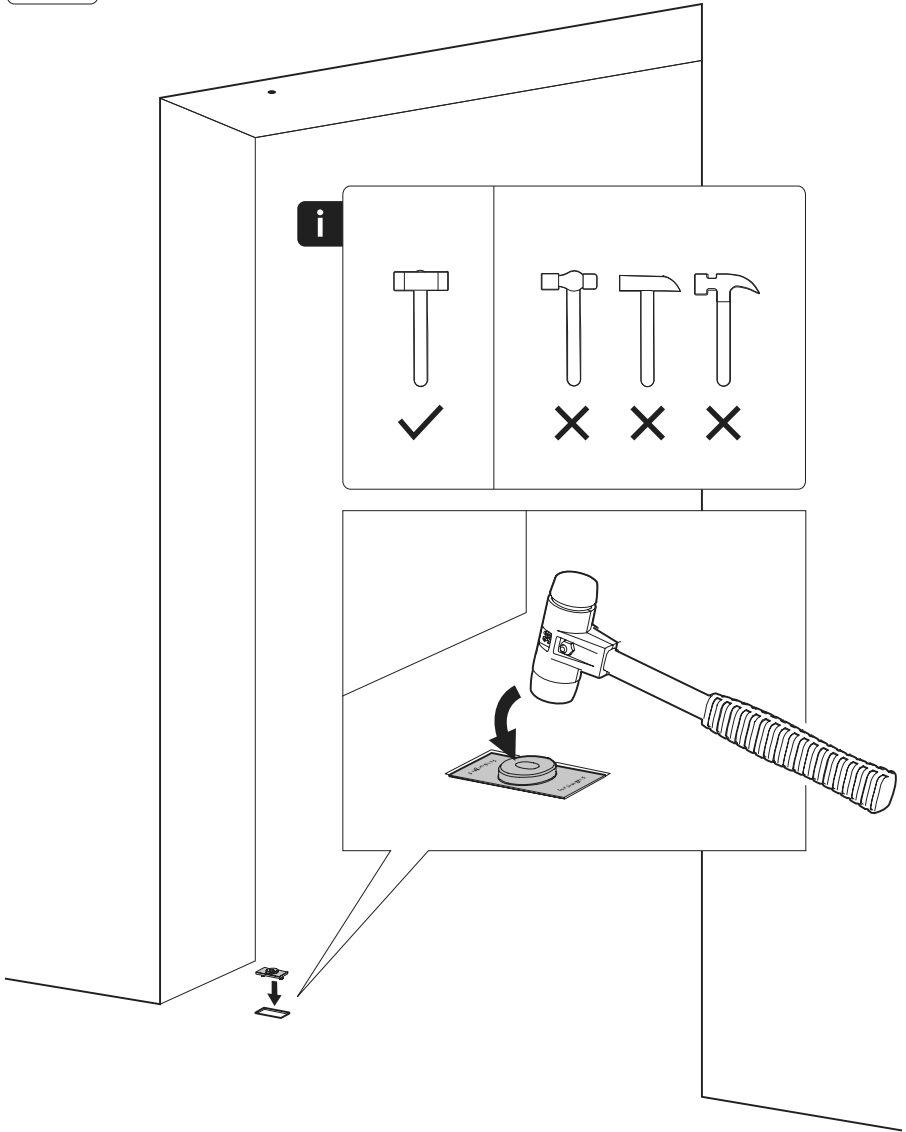

System One

Manuale di fresatura e montaggio

FritsJurgens Kit - 40 mm Classe G - acciaio inox

FritsJurgens®

Istruzioni di fresatura

BP.One.40.G.X.SS

TP.X.40.G.X.SS

FP.M.X.X.FS.SS