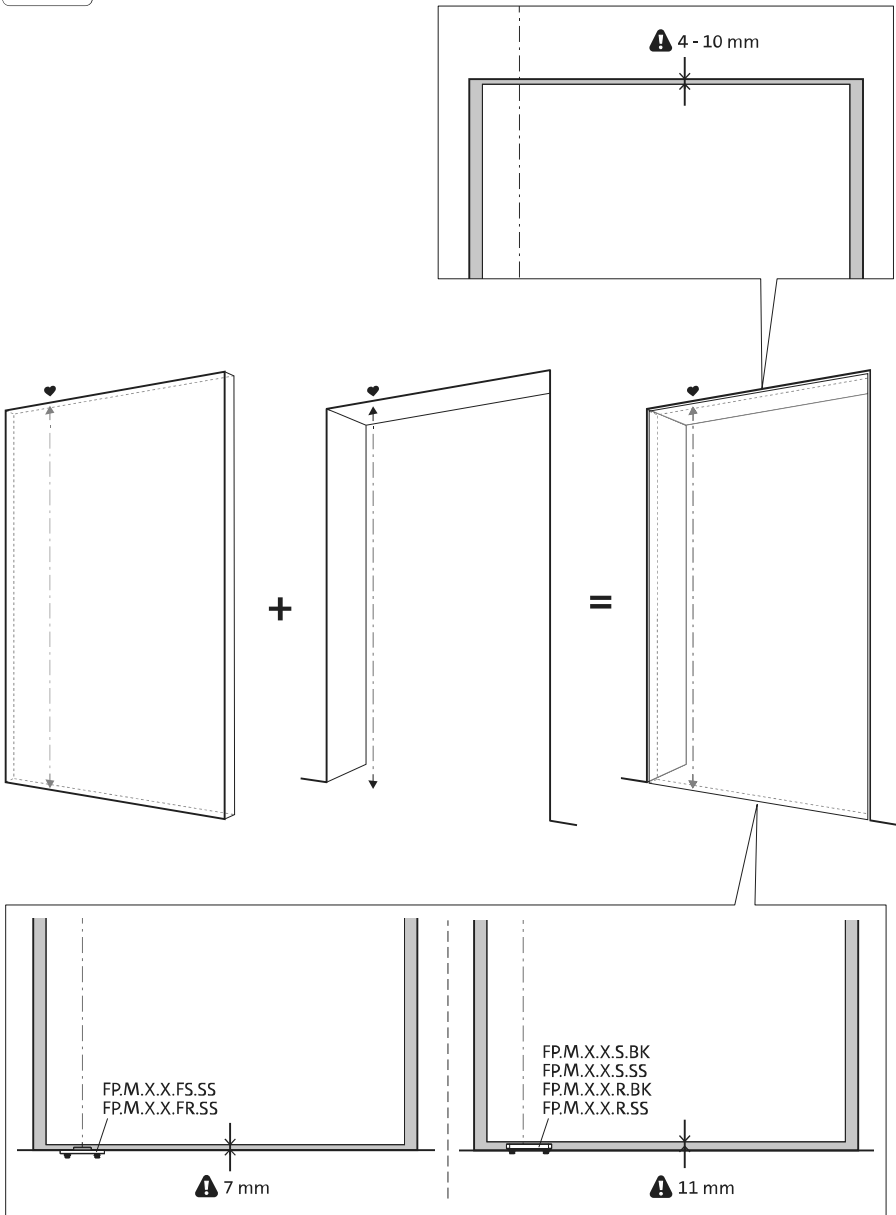

2x FJ.FP.Pe.30 2x FJ.FP.Pe.8

MT.1Fx.Mount

To.M

ø8 mm (5/16")

ø8 mm (5/16")

ø7.5 mm (19/64")

8 mm (5/16")

8 mm (5/16")

8 mm (5/16")

30 mm (13/16")

30 mm (13/16")

30 mm (13/16")

1

2

1

2