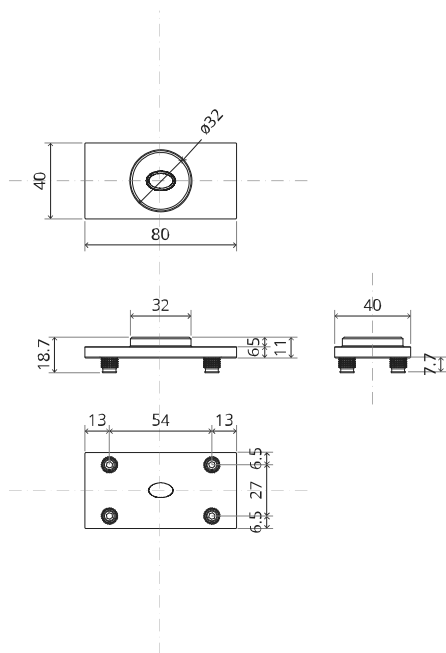

System One

Manuale di fresatura e montaggio

FritsJurgens Kit - 40 mm Classe G - acciaio inox

FritsJurgens®

Istruzioni di fresatura

BP.One.40.G.X.SS

TP.X.40.G.X.SS

FP.M.X.X.FS.SS

2x FJ.FP.Pe.30 2x FJ.FP.Pe.8

MT.1Fx.Mount

To.M

ø8 mm (5/16")

ø8 mm (5/16")

ø7.5 mm (19/64")

8 mm (5/16")

8 mm (5/16")

8 mm (5/16")

30 mm (13/16")

30 mm (13/16")

30 mm (13/16")

1

2

1

2