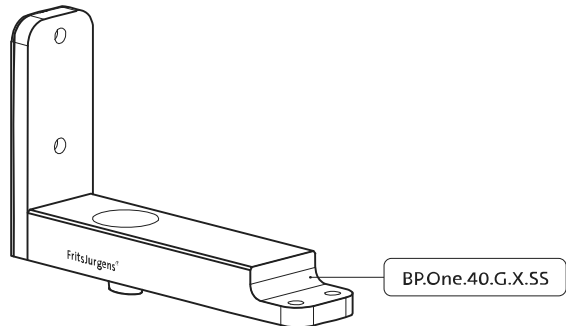

System One

Manuale di fresatura e montaggio

FritsJurgens Kit - 40 mm Classe G - acciaio inox

FritsJurgens®

Istruzioni di fresatura

BP.One.40.G.X.SS

TP.X.40.G.X.SS

FP.M.X.X.FS.SS