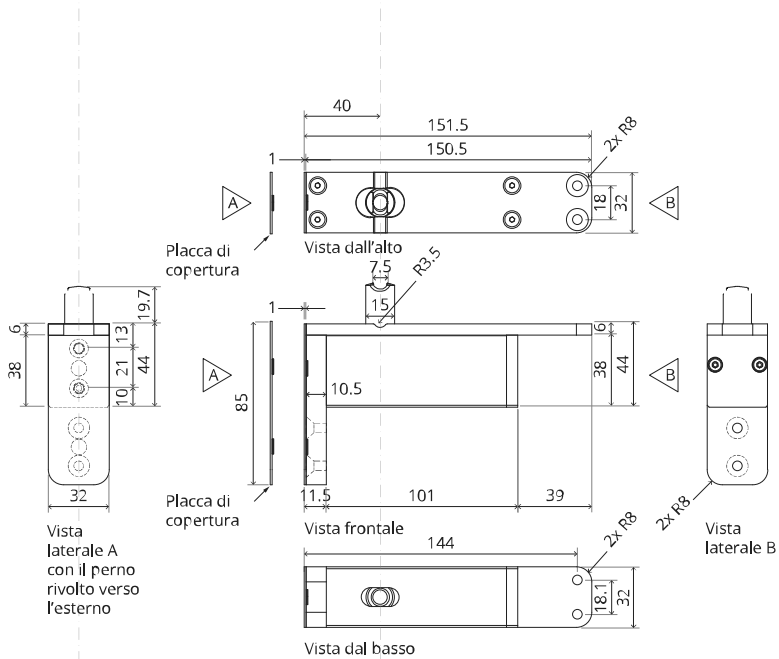

System One

Manuale di fresatura e montaggio

FritsJurgens Kit - 40 mm Classe G - acciaio inox

FritsJurgens®

Istruzioni di fresatura

BP.One.40.G.X.SS

TP.X.40.G.X.SS

FP.M.X.X.FS.SS

2x FJ.FP.Pe.30 2x FJ.FP.Pe.8

MT.1Fx.Mount

To.M

ø8 mm (5/16")

ø8 mm (5/16")

ø7.5 mm (19/64")

8 mm (5/16")

8 mm (5/16")

8 mm (5/16")

30 mm (13/16")

30 mm (13/16")

30 mm (13/16")

1

2

1

2