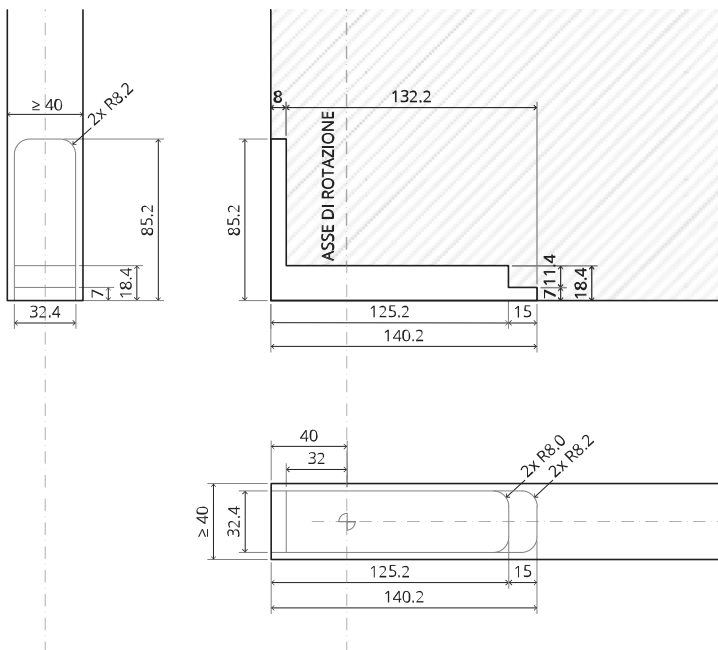

System One

Manuale di fresatura e montaggio

FritsJurgens Kit - 40 mm Classe G - acciaio inox

FritsJurgens®

Istruzioni di fresatura

BP.One.40.G.X.SS

TP.X.40.G.X.SS

FP.M.X.X.FS.SS

2x FJ.FP.Pe.30 2x FJ.FP.Pe.8

MT.1Fx.Mount

To.M

ø8 mm (5/16")

ø8 mm (5/16")

ø7.5 mm (19/64")

8 mm (5/16")

8 mm (5/16")

8 mm (5/16")

30 mm (13/16")

30 mm (13/16")

30 mm (13/16")

1

2

1

2