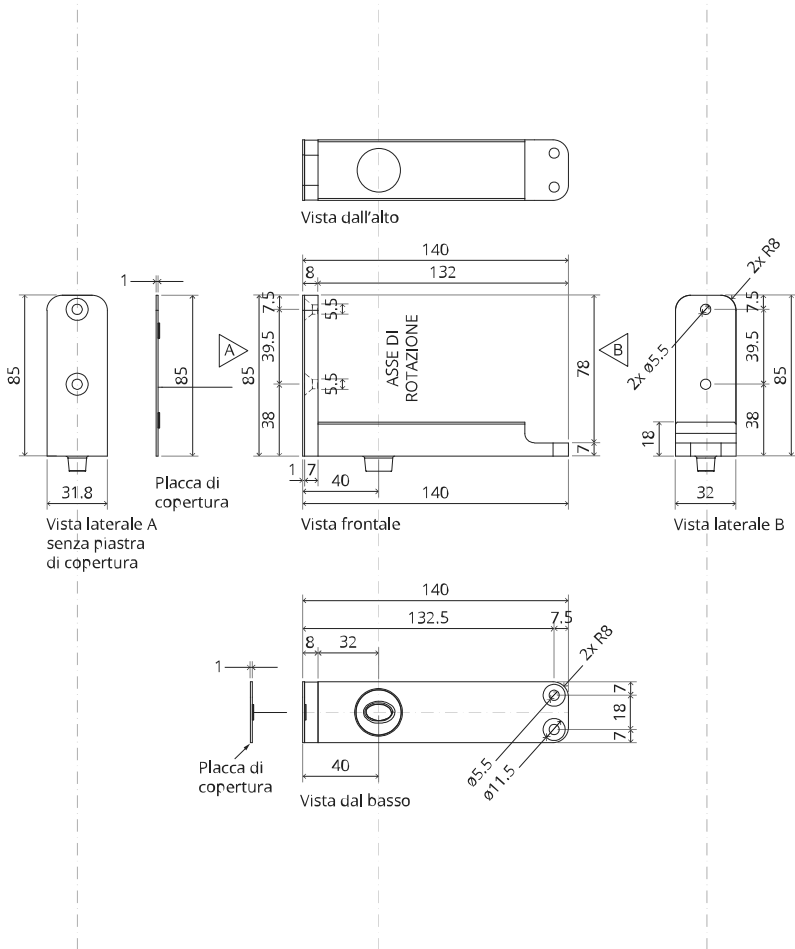

System One

Manuale di fresatura e montaggio

FritsJurgens Kit - 40 mm Classe G - acciaio inox

FritsJurgens®

Istruzioni di fresatura

BP.One.40.G.X.SS

TP.X.40.G.X.SS

FP.M.X.X.FS.SS

FP.M.X.X.FR.SS

Istruzioni di montaggio

FJ.MT.DT.M

FJ.MT.ZS

FJ.MT.AK3

FJ.MT.AK5x24

10x FJ.Tx.4.0X50.PKDD

FJ.Bit.Tx20

2x FJ.FP.Pe.30 2x FJ.FP.Pe.8

MT.1Fx.Mount

To.M

ø8 mm (5/16")

ø8 mm (5/16")

ø7.5 mm (19/64")

8 mm (5/16")

8 mm (5/16")

8 mm (5/16")

30 mm (13/16")

30 mm (13/16")

30 mm (13/16")

1

2

1

2