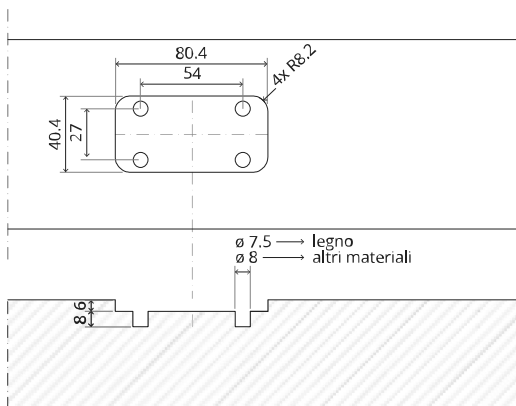

FP.M.X.X.FR.SS