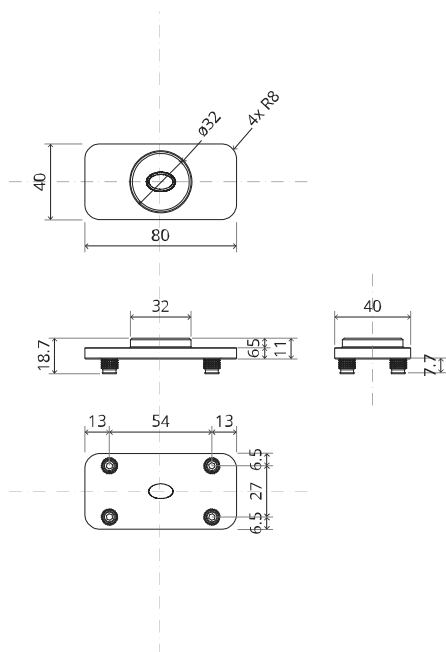

FP.M.X.X.FR.SS