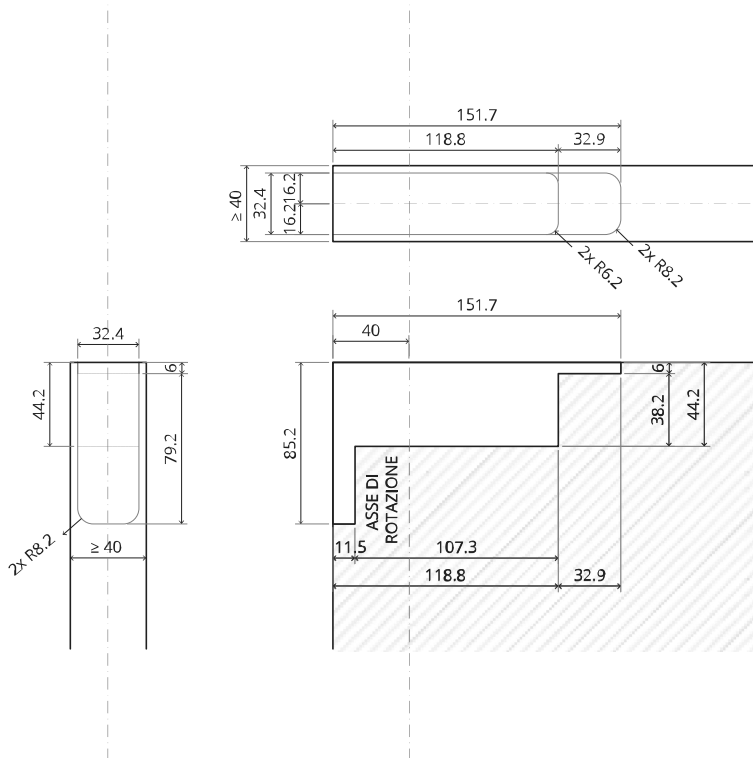

System One

Manuale di fresatura e montaggio

FritsJurgens Kit - 40 mm Classe G - acciaio inox

FritsJurgens®

Istruzioni di fresatura

BP.One.40.G.X.SS

TP.X.40.G.X.SS

FP.M.X.X.FS.SS

FP.M.X.X.FR.SS

Istruzioni di montaggio

FJ.MT.DT.M

FJ.MT.ZS

FJ.MT.AK3

FJ.MT.AK5x24

10x FJ.Tx.4.0X50.PKDD

FJ.Bit.Tx20

2x FJ.FP.Pe.30 2x FJ.FP.Pe.8

MT.1Fx.Mount

To.M

ø8 mm (5/16")

ø8 mm (5/16")

ø7.5 mm (19/64")

8 mm (5/16")

8 mm (5/16")

8 mm (5/16")

30 mm (13/16")

30 mm (13/16")

30 mm (13/16")

1

2

1

2