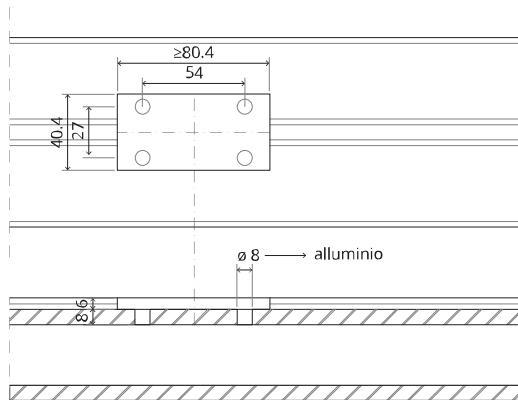

System One

Manuale di fresatura e montaggio

FritsJurgens Kit - 40 mm Classe G - acciaio inox

FritsJurgens®

Istruzioni di fresatura

BP.One.40.G.X.SS

TP.X.40.G.X.SS

FP.M.X.X.FS.SS

2x FJ.FP.Pe.30 2x FJ.FP.Pe.8

MT.1Fx.Mount

To.M

ø8 mm (5/16")

ø8 mm (5/16")

ø7.5 mm (19/64")

8 mm (5/16")

8 mm (5/16")

8 mm (5/16")

30 mm (13/16")

30 mm (13/16")

30 mm (13/16")

1

2

1

2