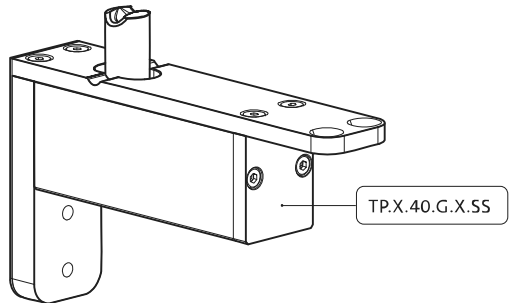

System One

Manuale di fresatura e montaggio

FritsJurgens Kit - 40 mm Classe G - acciaio inox

FritsJurgens®

Istruzioni di fresatura

BP.One.40.G.X.SS

TP.X.40.G.X.SS

FP.M.X.X.FS.SS

2x FJ.FP.Pe.30 2x FJ.FP.Pe.8

MT.1Fx.Mount

To.M

ø8 mm (5/16")

ø8 mm (5/16")

ø7.5 mm (19/64")

8 mm (5/16")

8 mm (5/16")