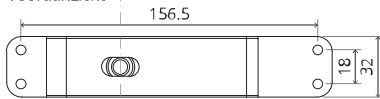

System 3

Frees- en montagehandleiding

FritsJurgens Set - 70 mm Klasse G - onzichtbaar

Freesinstructies

BP.S3.70.G.X.XX

TP.X.70.G.X.XX

Zijaanzicht A met pin naar binnen gedraaid

Zijaanzicht A met pin naar buiten gedraaid

Bovenaanzicht

Vooraanzicht

Onderaanzicht

Zijaanzicht B

Montageinstructies

FJ.MT.DT.S13

FJ.MT.Z5

10x FJ.TX.4.0X50.PKDD

FJ.Bit.Tx20

FJ.MT.AK5x24

FJ.MT.AW.S3

MT.S3.Mount

To.M

ø8 mm (5/16")

ø8 mm (5/16")

ø7.5 mm (19/64")