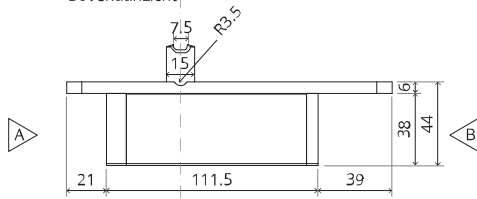

System 3

Frees- en montagehandleiding

FritsJurgens Set - 70 mm Klasse G - onzichtbaar

Freesinstructies

BP.S3.70.G.X.XX

TP.X.70.G.X.XX

Zijaanzicht A met pin naar binnen gedraaid

Zijaanzicht A met pin naar buiten gedraaid

Bovenaanzicht

Vooraanzicht

Onderaanzicht

Zijaanzicht B

Montageinstructies

FJ.MT.DT.S13

FJ.MT.Z5

10x FJ.TX.4.0X50.PKDD

FJ.Bit.Tx20

FJ.MT.AK5x24

FJ.MT.AW.S3

MT.S3.Mount

To.M

ø8 mm (5/16")

ø8 mm (5/16")

ø7.5 mm (19/64")

8 mm (5/16")

8 mm (5/16")

8 mm (5/16")

30 mm (13/16")

30 mm (13/16")

30 mm (13/16")

1

2