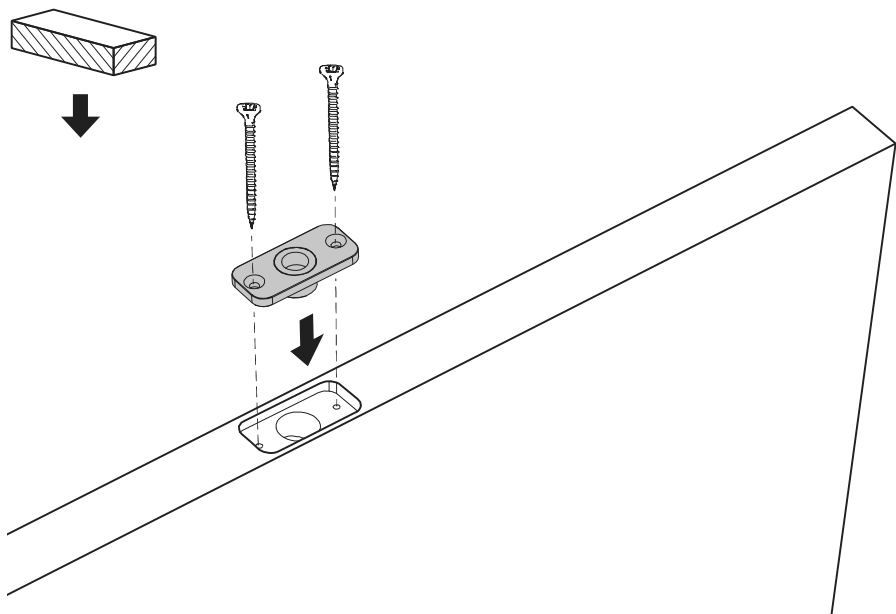

System 3

Frees- en montagehandleiding

FritsJurgens Set - 70 mm Klasse G - onzichtbaar

Freesinstructies

BP.S3.70.G.X.XX

TP.X.70.G.X.XX

Zijaanzicht A met pin naar binnen gedraaid

Zijaanzicht A met pin naar buiten gedraaid

Bovenaanzicht

Vooraanzicht

Onderaanzicht

Zijaanzicht B

Montageinstructies

FJ.MT.DT.S13

FJ.MT.Z5

10x FJ.TX.4.0X50.PKDD

FJ.Bit.Tx20

FJ.MT.AK5x24

FJ.MT.AW.S3

MT.S3.Mount

To.M

ø8 mm (5/16")

ø8 mm (5/16")

ø7.5 mm (19/64")