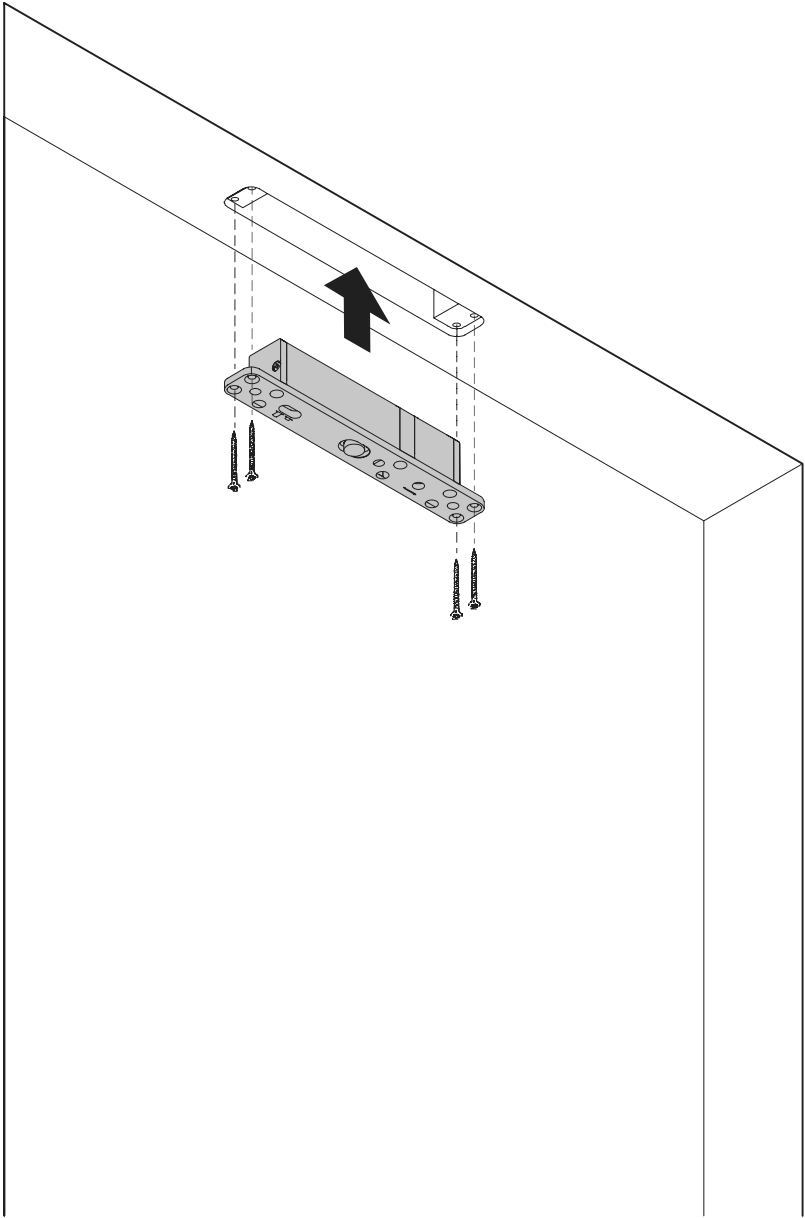

System 3

Frees- en montagehandleiding

FritsJurgens Set - 70 mm Klasse G - onzichtbaar

Freesinstructies

BP.S3.70.G.X.XX

TP.X.70.G.X.XX

Zijaanzicht A met pin naar binnen gedraaid

Zijaanzicht A met pin naar buiten gedraaid

Bovenaanzicht

Vooraanzicht

Onderaanzicht

Zijaanzicht B

Montageinstructies

FJ.MT.DT.S13

FJ.MT.Z5

10x FJ.TX.4.0X50.PKDD

FJ.Bit.Tx20

FJ.MT.AK5x24

FJ.MT.AW.S3

MT.S3.Mount

To.M

ø8 mm (5/16")

ø8 mm (5/16")

ø7.5 mm (19/64")