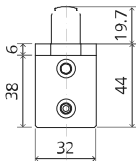

System 3

Frees- en montagehandleiding

FritsJurgens Set - 70 mm Klasse G - onzichtbaar

Freesinstructies

BP.S3.70.G.X.XX

TP.X.70.G.X.XX

Zijaanzicht A met pin naar binnen gedraaid

Zijaanzicht A met pin naar buiten gedraaid

Bovenaanzicht

Vooraanzicht

Onderaanzicht

Zijaanzicht B

Montageinstructies

FJ.MT.DT.S13

FJ.MT.Z5

10x FJ.TX.4.0X50.PKDD

FJ.Bit.Tx20

FJ.MT.AK5x24

FJ.MT.AW.S3

MT.S3.Mount

To.M

ø8 mm (5/16")

ø8 mm (5/16")

ø7.5 mm (19/64")

8 mm (5/16")

8 mm (5/16")

8 mm (5/16")

30 mm (13/16")

30 mm (13/16")

30 mm (13/16")

1

2