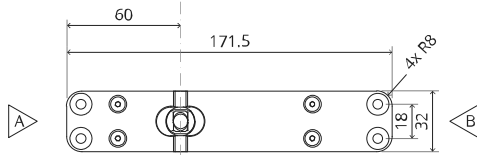

System 3

Frees- en montagehandleiding

FritsJurgens Set - 70 mm Klasse G - onzichtbaar

Freesinstructies

BP.S3.70.G.X.XX

TP.X.70.G.X.XX

Zijaanzicht A met pin naar binnen gedraaid

Zijaanzicht A met pin naar buiten gedraaid

FJ.Bit.Tx20

FJ.MT.AK5x24

FJ.MT.AW.S3

MT.S3.Mount

To.M

ø8 mm (5/16")

ø8 mm (5/16")

ø7.5 mm (19/64")

8 mm (5/16")

8 mm (5/16")

8 mm (5/16")

30 mm (13/16")

30 mm (13/16")

30 mm (13/16")

1

2