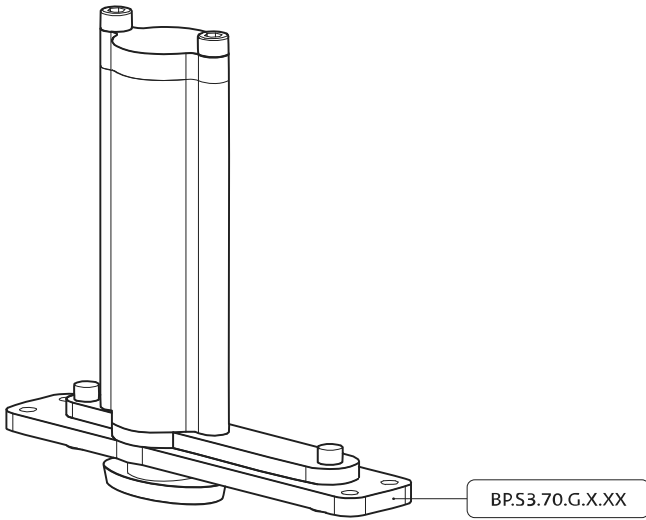

System 3

Frees- en montagehandleiding

FritsJurgens Set - 70 mm Klasse G - onzichtbaar

Freesinstructies

BP.S3.70.G.X.XX

TP.X.70.G.X.XX

Zijaanzicht A met pin naar binnen gedraaid

Zijaanzicht A met pin naar buiten gedraaid

Bovenaanzicht

Vooraanzicht

Onderaanzicht

Zijaanzicht B

Montageinstructies

FJ.MT.DT.S13

FJ.MT.Z5

10x FJ.TX.4.0X50.PKDD

FJ.Bit.Tx20

FJ.MT.AK5x24

FJ.MT.AW.S3

MT.S3.Mount

To.M

ø8 mm (5/16")

ø8 mm (5/16")

ø7.5 mm (19/64")

8 mm (5/16")

8 mm (5/16")

8 mm (5/16")

30 mm (13/16")

30 mm (13/16")

30 mm (13/16")

1

2