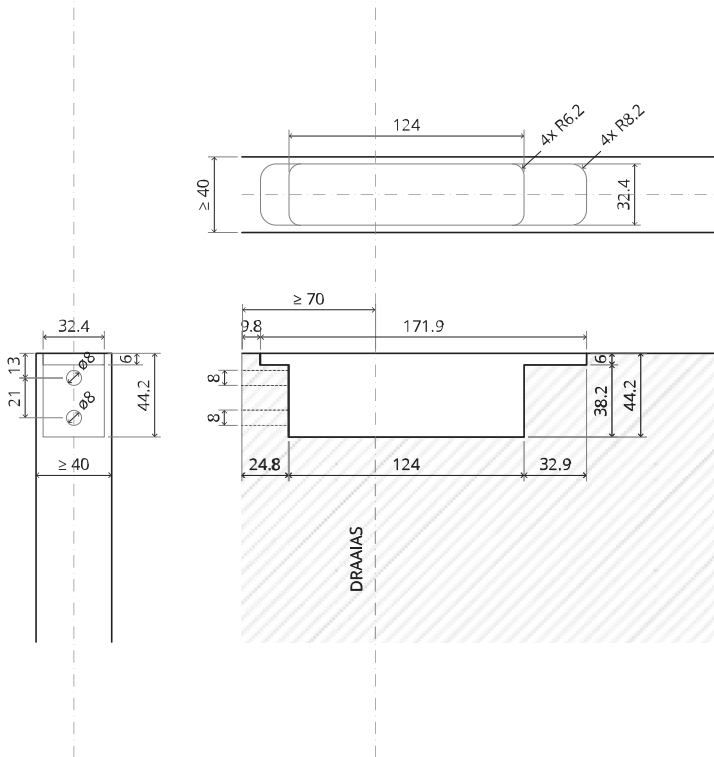

System 3

Frees- en montagehandleiding

FritsJurgens Set - 70 mm Klasse G - onzichtbaar

Freesinstructies

BP.S3.70.G.X.XX

TP.X.70.G.X.XX

Zijaanzicht A met pin naar binnen gedraaid

Zijaanzicht A met pin naar buiten gedraaid

Bovenaanzicht

Vooraanzicht

Onderaanzicht

Zijaanzicht B

Montageinstructies

FJ.MT.DT.S13

FJ.MT.Z5

10x FJ.TX.4.0X50.PKDD

FJ.Bit.Tx20

FJ.MT.AK5x24

FJ.MT.AW.S3

MT.S3.Mount

To.M

ø8 mm (5/16")

ø8 mm (5/16")

ø7.5 mm (19/64")

8 mm (5/16")

8 mm (5/16")

8 mm (5/16")

30 mm (13/16")

30 mm (13/16")

30 mm (13/16")

1

2