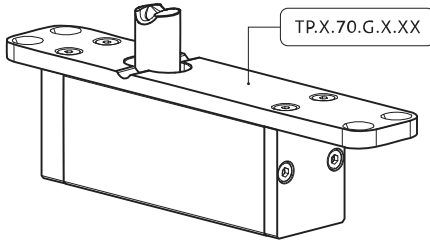

System 3

Frees- en montagehandleiding

FritsJurgens Set - 70 mm Klasse G - onzichtbaar

Freesinstructies

BP.S3.70.G.X.XX

TP.X.70.G.X.XX

Zijaanzicht A met pin naar binnen gedraaid

Zijaanzicht A met pin naar buiten gedraaid

FJ.Bit.Tx20

FJ.MT.AK5x24

FJ.MT.AW.S3

MT.S3.Mount

To.M

ø8 mm (5/16")

ø8 mm (5/16")

ø7.5 mm (19/64")