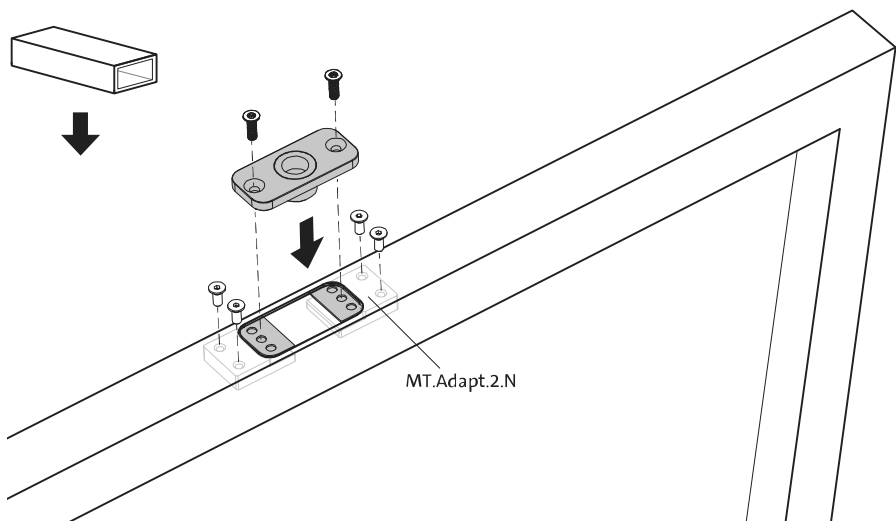

System 3

Frees- en montagehandleiding

FritsJurgens Set - 70 mm Klasse G - onzichtbaar

Freesinstructies

BP.S3.70.G.X.XX

TP.X.70.G.X.XX

Zijaanzicht A met pin naar binnen gedraaid

Zijaanzicht A met pin naar buiten gedraaid

Bovenaanzicht

Vooraanzicht

Onderaanzicht

Zijaanzicht B

Montageinstructies

FJ.MT.DT.S13

FJ.MT.Z5

10x FJ.TX.4.0X50.PKDD

FJ.Bit.Tx20

FJ.MT.AK5x24

FJ.MT.AW.S3

MT.S3.Mount

To.M

ø8 mm (5/16")

ø8 mm (5/16")

ø7.5 mm (19/64")