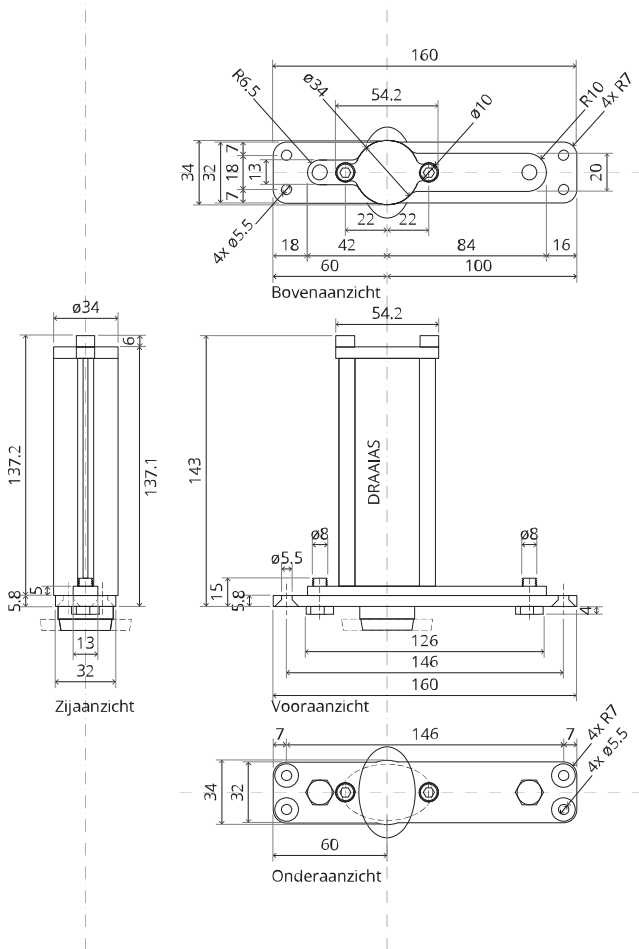

System 3

Frees- en montagehandleiding

FritsJurgens Set - 70 mm Klasse G - onzichtbaar

Freesinstructies

BP.S3.70.G.X.XX

TP.X.70.G.X.XX

Zijaanzicht A met pin naar binnen gedraaid

Zijaanzicht A met pin naar buiten gedraaid

Bovenaanzicht

Vooraanzicht

Onderaanzicht

Zijaanzicht B

Montageinstructies

FJ.MT.DT.S13

FJ.MT.Z5

10x FJ.TX.4.0X50.PKDD

FJ.Bit.Tx20

FJ.MT.AK5x24

FJ.MT.AW.S3

MT.S3.Mount

To.M

ø8 mm (5/16")

ø8 mm (5/16")

ø7.5 mm (19/64")

8 mm (5/16")

8 mm (5/16")

8 mm (5/16")

30 mm (13/16")

30 mm (13/16")

30 mm (13/16")

1

2