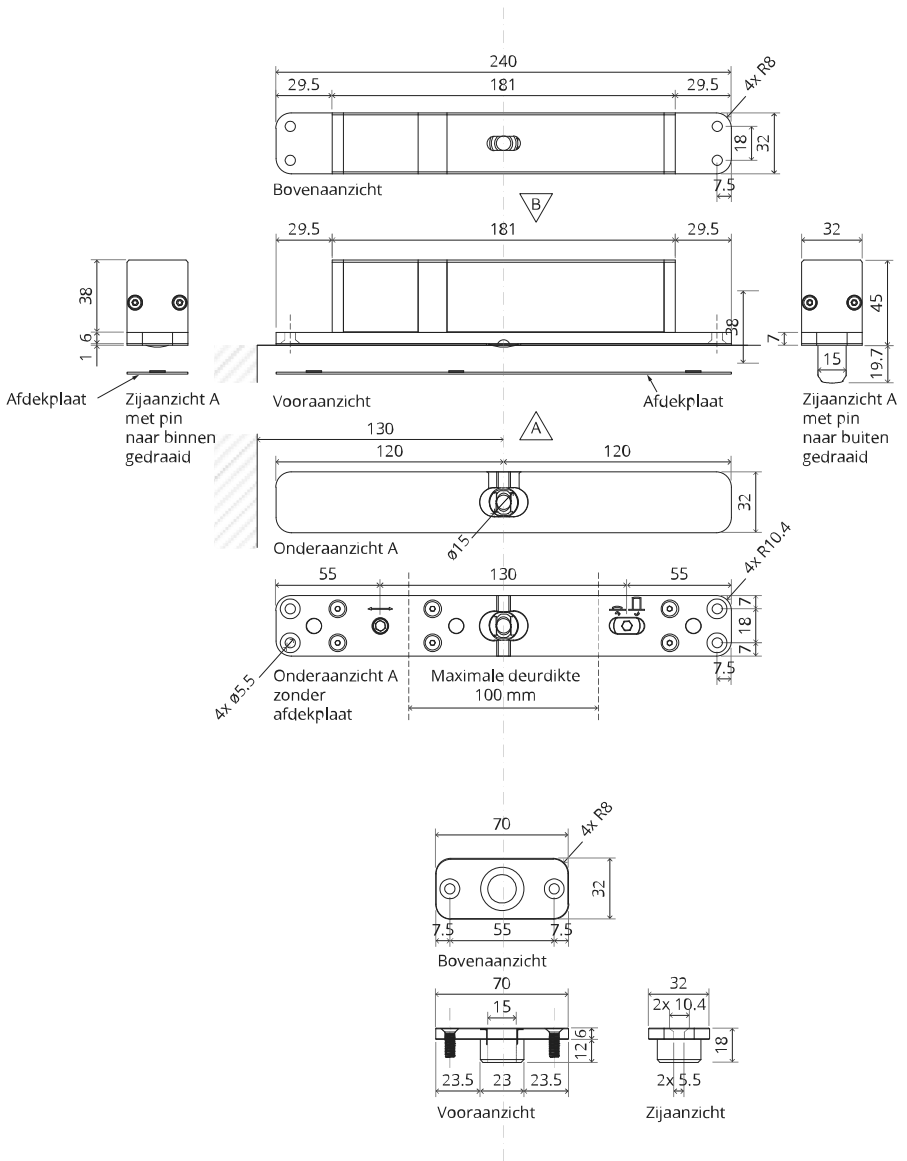

System 3

Frees- en montagehandleiding

FritsJurgens Set - 70 mm Klasse G - onzichtbaar

Freesinstructies

BP.S3.70.G.X.XX

TP.X.70.G.X.XX

Zijaanzicht A met pin naar binnen gedraaid

Zijaanzicht A met pin naar buiten gedraaid

Bovenaanzicht

Vooraanzicht

Onderaanzicht

Zijaanzicht B

Montageinstructies

FJ.MT.DT.S13

FJ.MT.Z5

10x FJ.TX.4.0X50.PKDD

FJ.Bit.Tx20

FJ.MT.AK5x24

FJ.MT.AW.S3

MT.S3.Mount

To.M

ø8 mm (5/16")

ø8 mm (5/16")

ø7.5 mm (19/64")

8 mm (5/16")

8 mm (5/16")

8 mm (5/16")

30 mm (13/16")

30 mm (13/16")

30 mm (13/16")

1

2