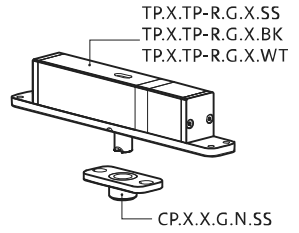

System 3

Frees- en montagehandleiding

FritsJurgens Set - 70 mm Klasse G - onzichtbaar

Freesinstructies

BP.S3.70.G.X.XX

TP.X.70.G.X.XX

Zijaanzicht A met pin naar binnen gedraaid

Zijaanzicht A met pin naar buiten gedraaid

FJ.Bit.Tx20

FJ.MT.AK5x24

FJ.MT.AW.S3

MT.S3.Mount

To.M

ø8 mm (5/16")

ø8 mm (5/16")

ø7.5 mm (19/64")