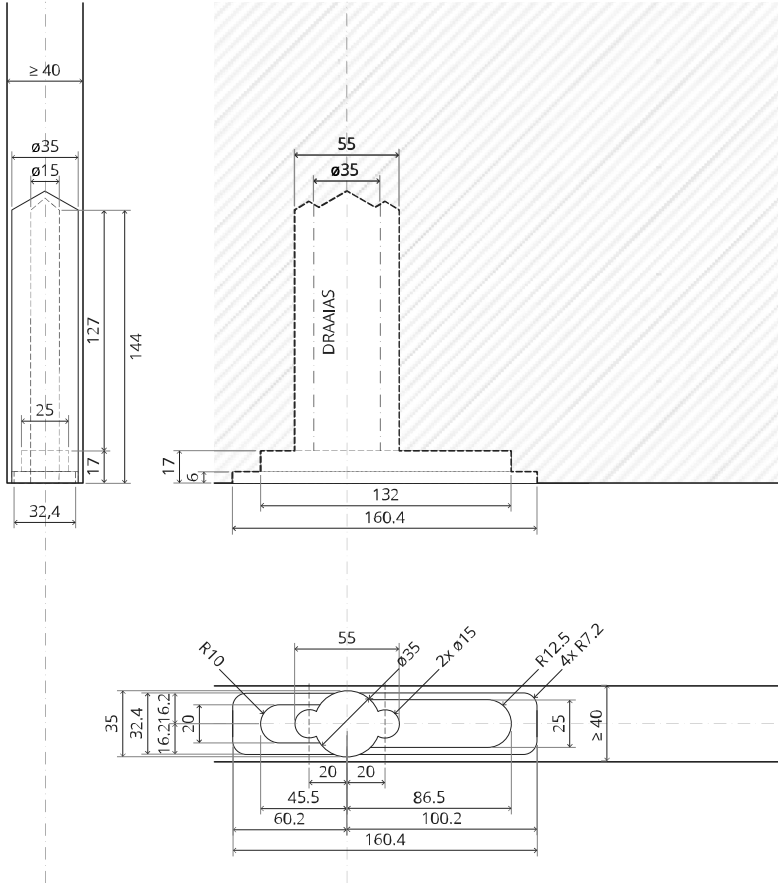

System 3

Frees- en montagehandleiding

FritsJurgens Set - 70 mm Klasse G - onzichtbaar

Freesinstructies

BP.S3.70.G.X.XX

TP.X.70.G.X.XX

Zijaanzicht A met pin naar binnen gedraaid

Zijaanzicht A met pin naar buiten gedraaid

Bovenaanzicht

Vooraanzicht

Onderaanzicht

Zijaanzicht B

Montageinstructies

FJ.MT.DT.S13

FJ.MT.Z5

10x FJ.TX.4.0X50.PKDD

FJ.Bit.Tx20

FJ.MT.AK5x24

FJ.MT.AW.S3

MT.S3.Mount

To.M

ø8 mm (5/16")

ø8 mm (5/16")

ø7.5 mm (19/64")

8 mm (5/16")

8 mm (5/16")

8 mm (5/16")

30 mm (13/16")

30 mm (13/16")

30 mm (13/16")

1

2